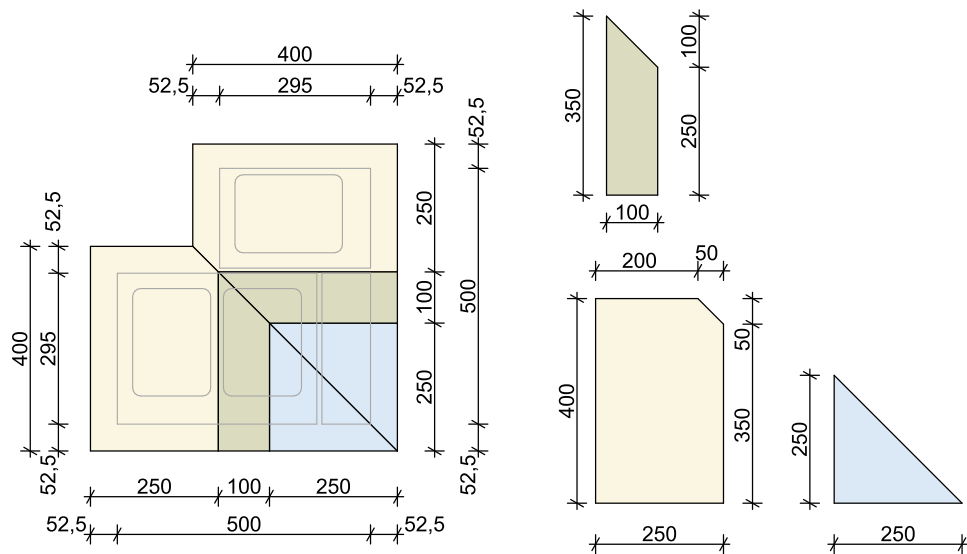

## KB ps-30 kulatá - ŘEŠENÍ PRO SLOUPEK 2x500x295